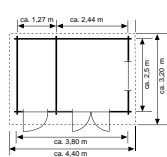

G. W. MÜLLER
Baustoff-Fachhandel