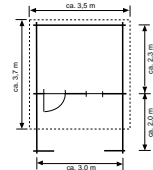

Blockbohlenhaus „Belmont 1“
Fichte naturbelassen, Sockelmaß ca. B 380 x T 220 cm, H 245 cm, 28 mm Wandstärke, Vordach ca. 50 cm, Doppel-/Einzeltür und seitlichem Doppelfenster mit bruchsicherem Kunststoffglas und Sprossen, inkl. Fußboden, ohne Dachpappe

Nicht vergessen!
Holzschutzfarbe

IHR PREIS
1299,00 €/St.

... maßgenau richtig

G. W. MÜLLER
Baustoff-Fachhandel

Elementhaus „Svendborg 2“
Fichte naturbel., 16 mm Wandstärke, Höhe ca. 228 cm, mit Fenster aus bruchsicherem Kunststoffglas und Doppeltür, inkl. Fußboden, ca. B 180 x T 120 cm, ohne Dachpappe

€ / St. **199,00**

Blockbohlenhaus „Toronto 1“
Fichte naturbel., m. Vordach ca. 125 cm, Tür u. Fenster mit Echtglas u. Sprossen, inkl. Fußboden, 28 mm Wandstärke, Sockelmaß ca. B 300 x T 230 x H 250 cm, ohne Dachpappe u. Anbauteile

€ / St. **899,00**

Blockbohlenhaus „Orlando“
Fichte naturbel., Sockelmaß ca. B 380 x T 280 x H 243 cm, 28 mm Wandstärke, mit Vordach ca. 140 cm, Doppeltür u. Fenster mit Echtglas und Sprossen, inkl. Fußboden, ohne Dachpappe u. Anbauteile

€ / St. **1399,00**