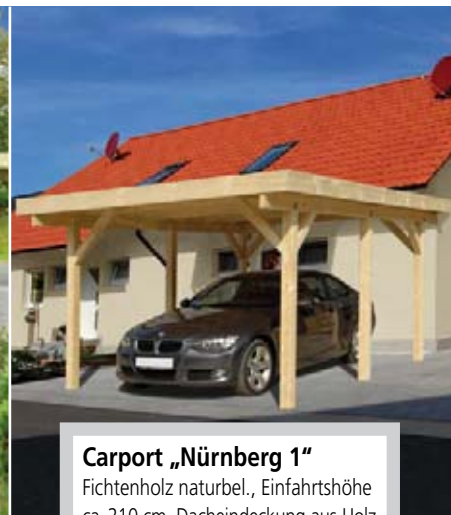

Mit Carports geht genau das.

Sie sind schnell und einfach aufzubauen und schützen vor Regen, Schnee und Laub.

G.W. MÜLLER
Baustoff-Fachhandel

Carport „Bremen 1“

Einfahrtshöhe ca. 210 cm, mit Blendsatz und Dacheindeckung aus Aluminium, blank, ca. B 340 x L 510 cm, mit 6 Pfosten (ca. 11,5 x 11,5 x 210 cm)

€/St.

549,00

Carport „Hamburg 1“

Einfahrtshöhe ca. 210 cm, mit Blendsatz und Dacheindeckung aus PVC grau, ca. B 604 x L 510 cm, mit 6 Pfosten (ca. 11,5 x 11,5 x 210 cm)

€/St.

699,00

Carport „Nürnberg 1“

Fichtenholz naturbel., Einfahrtshöhe ca. 210 cm, Dacheindeckung aus Holz, ca. B 360 x L 510 cm, mit 6 Leimholz-Pfosten (ca. 12 x 12 x 210 cm) ohne Bitumendachbahnen