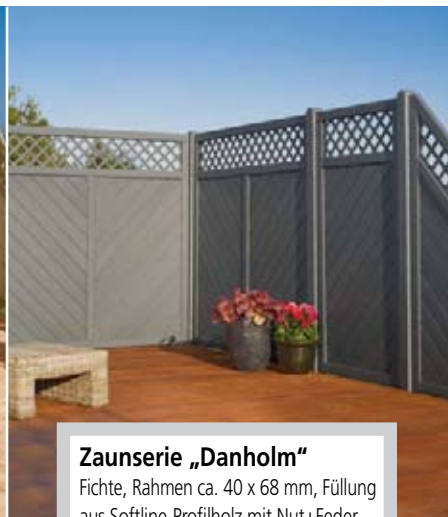

Zauserie „Danholm“
Fichte, Rahmen ca. 40 x 68 mm, Füllung
aus Softline-Profilholz mit Nut+Feder,
glatt gehobelt, edelstahlverschraubt
und -verklammert, z. B. Grundelement
ca. B 180 x H 180 cm
grau endbeh.

€/Elem. ab
119,00