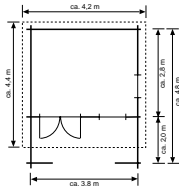

Blockbohlenhaus „Belmont 1“
Fichte naturbelassen, Sockelmaß ca. B 380 x T 220 cm, H 245 cm, 28 mm Wandstärke, Vordach ca. 50 cm, Doppel-/Einzeltür und seitlichem Doppelfenster mit bruchsicherem Kunststoffglas und Sprossen, inkl. Fußboden, ohne Dachpappe

Nicht vergessen!
Holzschutzfarbe

IHR PREIS
1299,00 €/St.

... maßgenau richtig

G. W. MÜLLER
Baustoff-Fachhandel

Elementhaus „Svendborg 2“
Fichte naturbel., 16 mm Wandstärke, Höhe ca. 228 cm, mit Fenster aus bruchsicherem Kunststoffglas und Doppeltür, inkl. Fußboden, ca. B 180 x T 120 cm, ohne Dachpappe

€ / St. **199,00**

Blockbohlenhaus „Toronto 1“
Fichte naturbel., m. Vordach ca. 125 cm, Tür u. Fenster mit Echtglas u. Sprossen, inkl. Fußboden, 28 mm Wandstärke, Sockelmaß ca. B 300 x T 230 x H 250 cm, ohne Dachpappe u. Anbauteile

€ / St. **899,00**

Blockbohlenhaus „Orlando“
Fichte naturbel., Sockelmaß ca. B 380 x T 280 x H 243 cm, 28 mm Wandstärke, mit Vordach ca. 140 cm, Doppeltür u. Fenster mit Echtglas und Sprossen, inkl. Fußboden, ohne Dachpappe u. Anbauteile

€ / St. **1399,00**