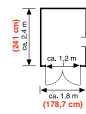

Blockbohlenhaus „Belmont 1“
Fichte naturbelassen, Sockelmaß ca. B 380 x T 220 cm, H 245 cm, 28 mm Wandstärke, Vordach ca. 50 cm, Doppel-/Einzeltür und seitlichem Doppelfenster mit bruchsicherem Kunststoffglas und Sprossen, inkl. Fußboden, ohne Dachpappe

Nicht vergessen!
Holzschutzfarbe

IHR PREIS
1299,00 €/St.

... maßgenau richtig

G. W. MÜLLER
Baustoff-Fachhandel

Elementhaus „Svendborg 2“
Fichte naturbel., 16 mm Wandstärke, Höhe ca. 228 cm, mit Fenster aus bruchsicherem Kunststoffglas und Doppeltür, inkl. Fußboden, ca. B 180 x T 120 cm, ohne Dachpappe

€ / St. **199,00**

Blockbohlenhaus „Toronto 1“
Fichte naturbel., m. Vordach ca. 125 cm, Tür u. Fenster mit Echtglas u. Sprossen, inkl. Fußboden, 28 mm Wandstärke, Sockelmaß ca. B 300 x T 230 x H 250 cm, ohne Dachpappe u. Anbauteile

€ / St. **899,00**

Blockbohlenhaus „Orlando“
Fichte naturbel., Sockelmaß ca. B 380 x T 280 x H 243 cm, 28 mm Wandstärke, mit Vordach ca. 140 cm, Doppeltür u. Fenster mit Echtglas und Sprossen, inkl. Fußboden, ohne Dachpappe u. Anbauteile

€ / St. **1399,00**